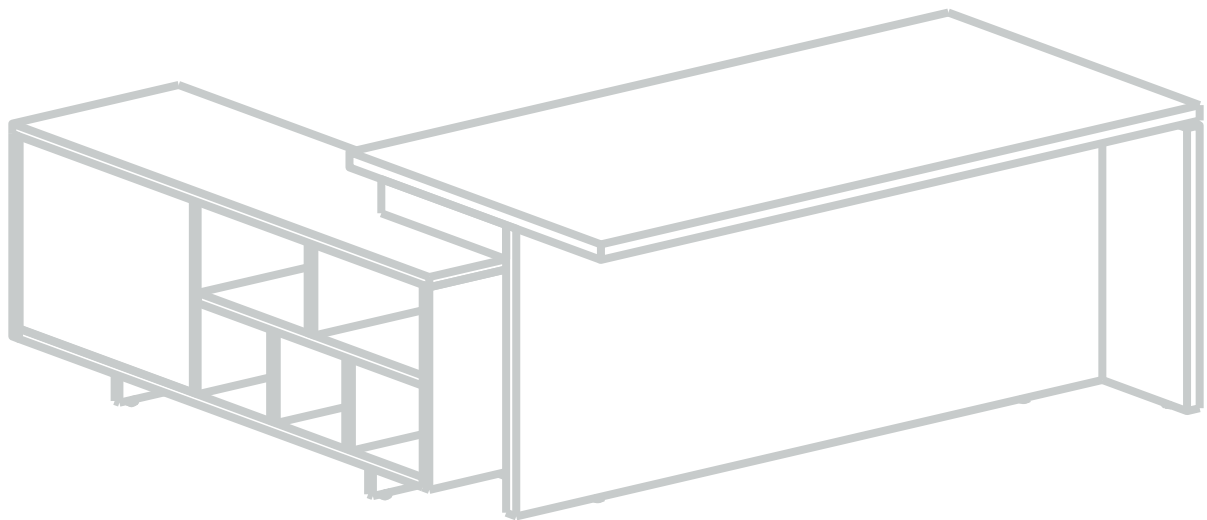

involux profoffice™

TERRA