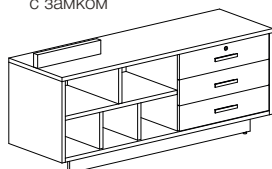

75.9

74

0.14

157.6 - 50 - 71.7

302

ОПОРНАЯ ТУМБА.

КОД CODE	НАЗВАНИЕ NAME	ВЕС БРУТТО кг WEIGHT GROSS	ВЕС НЕТТО кг WEIGHT NET	ОБЪЕМ м³ VOLUME	КОЛИЧЕСТВО QUANTITY
302 001	КАРКАС ТУМБЫ	71.7	70	0.132	x1
302 002	КОМПЛЕКТ СТЕНОК ПЕРЕДНИХ ТУМБЫ	4.2	4	0.008	x1

с замком